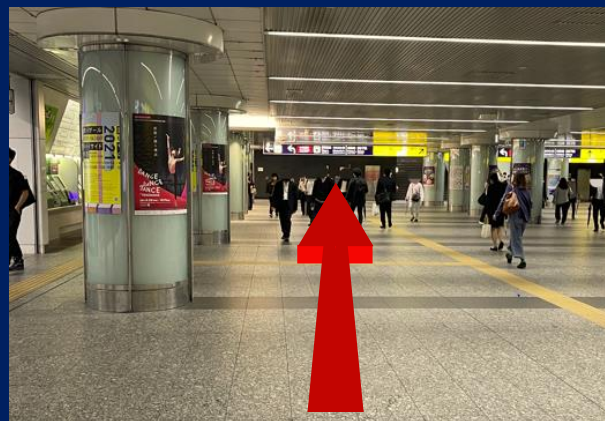

JR線北口・京急線北口 横浜駅からのアクセスルート

- ①北改札を出て左に進んでください。 ②そのまま直進してください。

- ③左手みずほATMの奥にJRタワー入口が見えます。JR横浜タワー入口からのアクセスルートをご確認ください。

東急東横線 横浜駅からのアクセスルート

- ①正面改札口を出て右にエスカレーターで上がってください。

- ②上がりきってすぐ右手にJRタワー入口があります。

- ③そのまま直進してJR横浜タワー入口からのアクセスルートをご確認ください。

JR横浜タワー入口からのアクセスルート

①入口を直進突き当たって
右に曲がり直進ください。

②TULLY'S COFFEEの正面に
エレベーターホールが見えます。

③オフィス階専用エレベーターで
12階まで上がってください。

④エレベーター出て**左手**に進み
突き当たり**左手**に曲がって
ください。

⑤奥の高層階エレベーターにて
25階へ上がってください。

⑥こちらが受付になります。