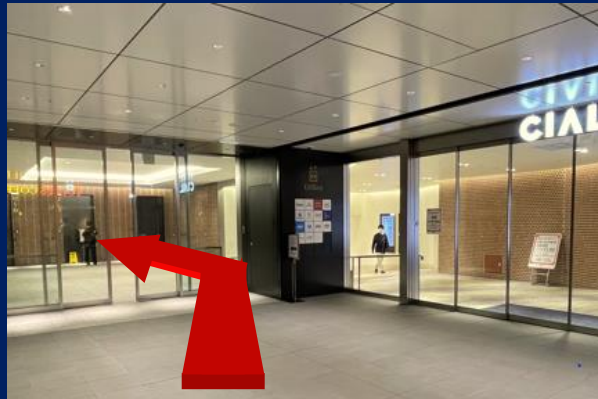

JR線北口・京急線北口 横浜駅からのアクセスルート

- ①北改札を出て左に進んでください。 ②そのまま直進してください。

- ③左手みずほATMの奥にJRタワー入口が見えます。JR横浜タワー入口からのアクセスルートをご確認ください。

東急東横線 横浜駅からのアクセスルート

- ①正面改札口を出て右にエスカレーターで上がってください。

- ②上がりきってすぐ右手にJRタワー入口があります。

- ③そのまま直進してJR横浜タワー入口からのアクセスルートをご確認ください。

JR横浜タワー入口からのアクセスルート

①入口を直進突き当たって
右に曲がり直進ください。

②TULLY'S COFFEEの正面に
エレベーターホールが見えます。

③オフィス階専用エレベーターで
12階まで上がってください。

④エレベーター出て**左手**に進み
突き当たり**左手**に曲がって
ください。

⑤奥の高層階エレベーターにて
25階へ上がってください。

⑥こちらが受付になります。