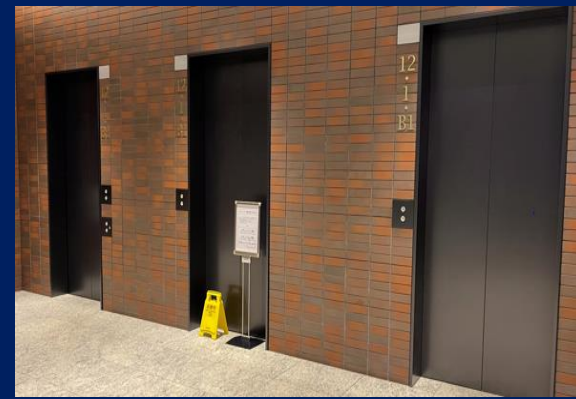

JR線北口・京急線北口 横浜駅からのアクセスルート

- ①北改札を出て左に進んでください。 ②そのまま直進してください。

- ③左手みずほATMの奥にJRタワー入口が見えます。JR横浜タワー入口からのアクセスルートをご確認ください。

東急東横線 横浜駅からのアクセスルート

- ①正面改札口を出て右にエスカレーターで上がってください。

- ②上がりきってすぐ右手にJRタワー入口があります。

- ③そのまま直進してJR横浜タワー入口からのアクセスルートをご確認ください。

JR横浜タワー入口からのアクセスルート

①入口を直進突き当たって
右に曲がり直進ください。

②TULLY'S COFFEEの正面に
エレベーターホールが見えます。

③オフィス階専用エレベーターで
12階まで上がってください。

④エレベーター出て**左手**に進み
突き当たり**左手**に曲がって
ください。

⑤奥の高層階エレベーターにて
25階へ上がってください。

⑥こちらが受付になります。