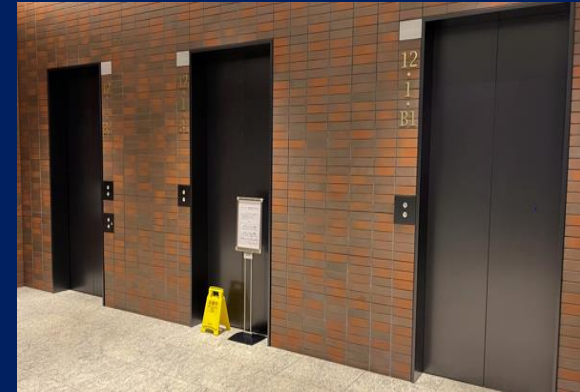

相鉄線 横浜駅からのアクセスルート

①2階改札口から直進してください。

②左手に下へ降りる
JOINUSの階段があります。

③降りていただき、右手に進んでください。

④直進すると、**NEWoMan**入口があります。

NEWoMan入口からのアクセスルート

① 正面入口から入って突き当りまで直進してください。

② 突き当たるとオフィスエレベーター入口が右側に見えてきます。

③ オフィス階専用エレベーターで12階まで上がってください。

④ エレベーター出て左手に進み突き当り左手に曲がってください。

⑤ 奥の高層階エレベーターにて25階へ上がってください。

⑥ こちらが受付になります。