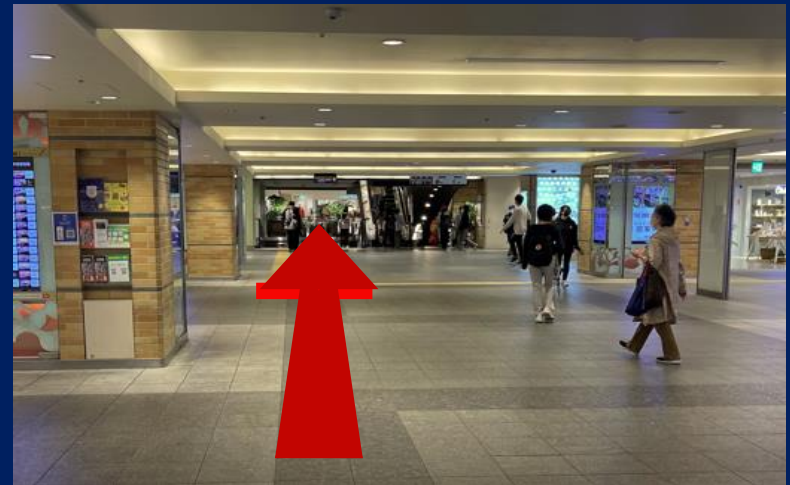

相鉄線 横浜駅からのアクセスルート

①2階改札口から直進してください。

②左手に下へ降りる
JOINUSの階段があります。

③降りていただき、右手に進んでください。

④直進すると、**NEWoMan**入口があります。

NEWoMan入口からのアクセスルート

① 正面入口から入って突き当りまで直進してください。

② 突き当たるとオフィスエレベーター入口が右側に見えてきます。