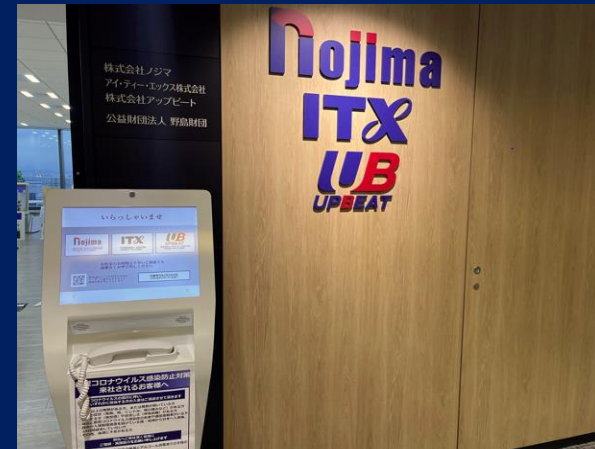

⑥ こちらが受付になります。