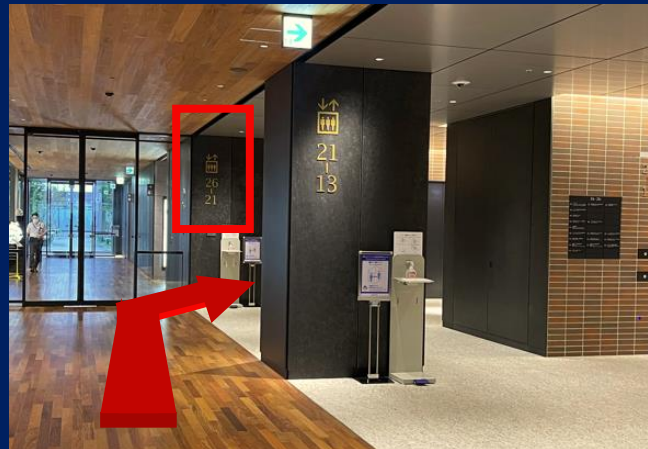

相鉄線 横浜駅からのアクセスルート

①2階改札口から直進してください。

②左手に下へ降りる
JOINUSの階段があります。

③降りていただき、右手に進んでください。

④直進すると、**NEWoMan**入口があります。

NEWoMan入口からのアクセスルート

① 正面入口から入って突き当りまで直進してください。

② 突き当たるとオフィスエレベーター入口が右側に見えてきます。

③ オフィス階専用エレベーターで12階まで上がってください。

④ エレベーター出て左手に進み突き当り左手に曲がってください。

⑤ 奥の高層階エレベーターにて25階へ上がってください。

⑥ こちらが受付になります。